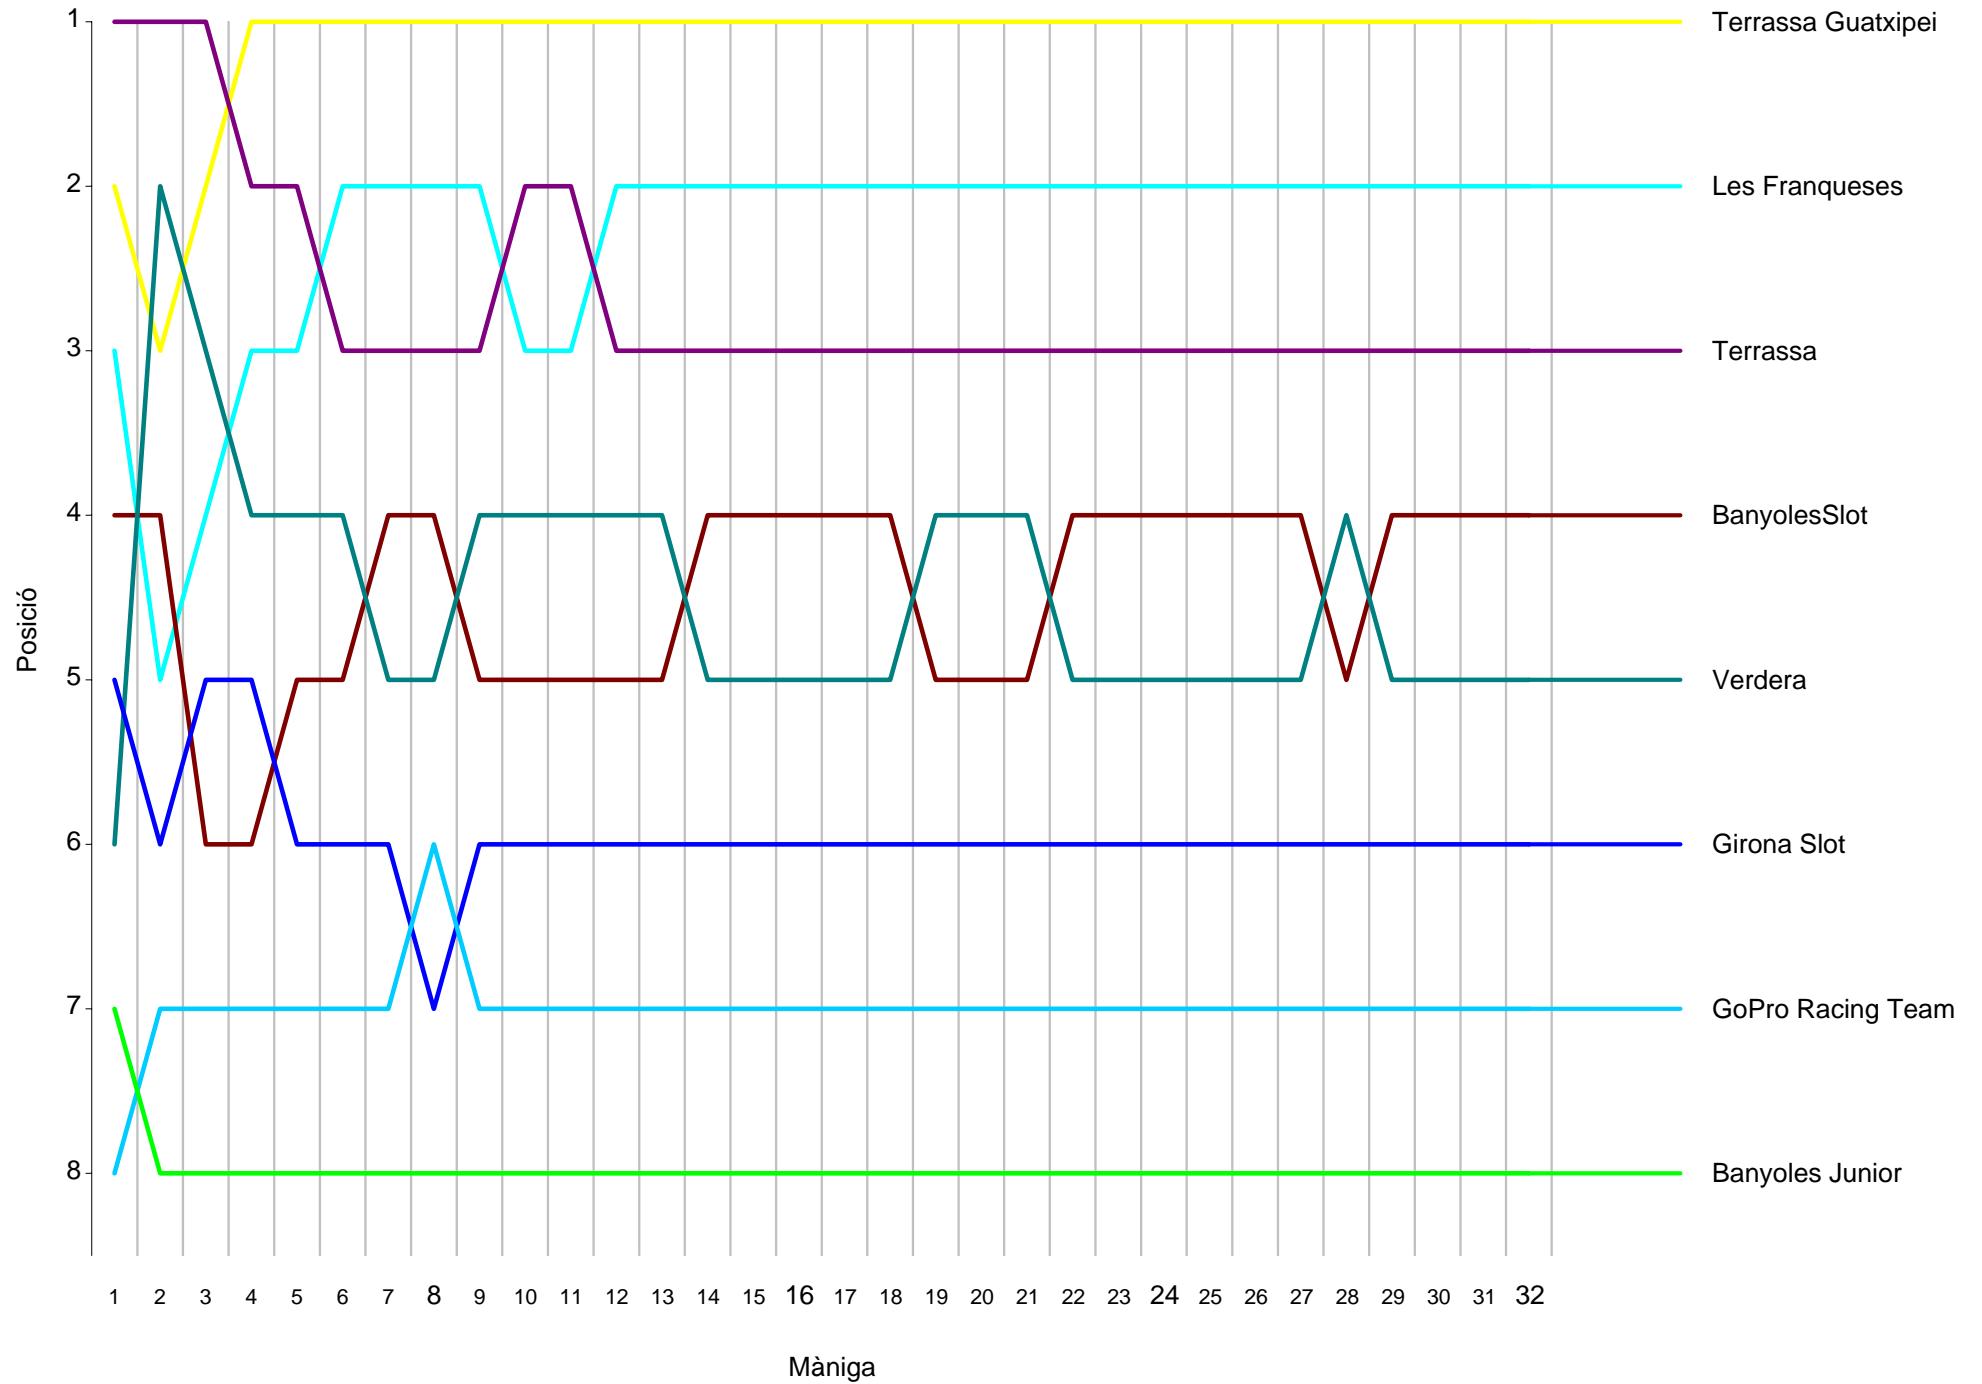

Posicions DESPRÉS de cada MÀNIGA