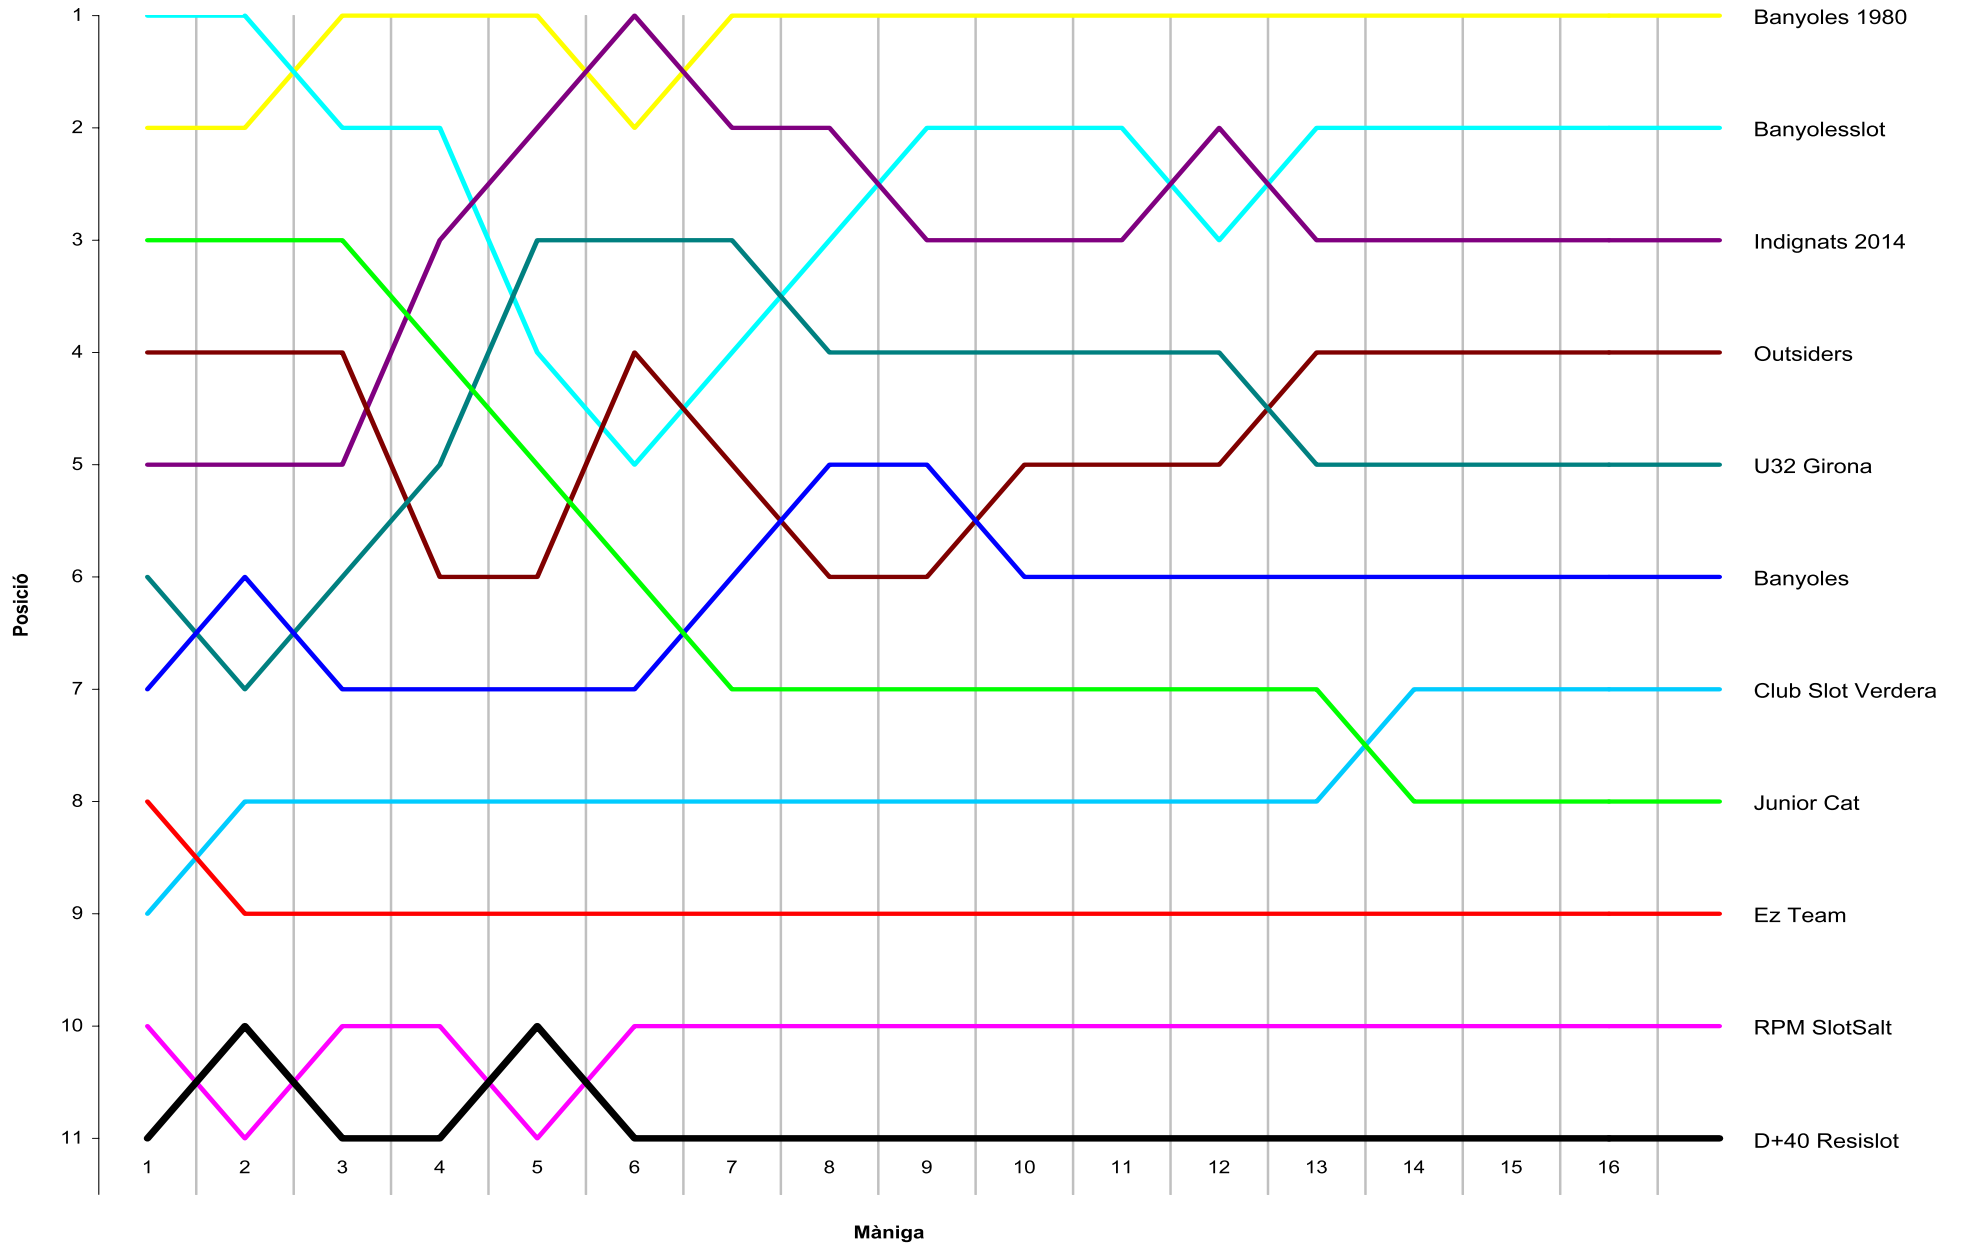

Posicions DESPRÉS de cada MÀNIGA